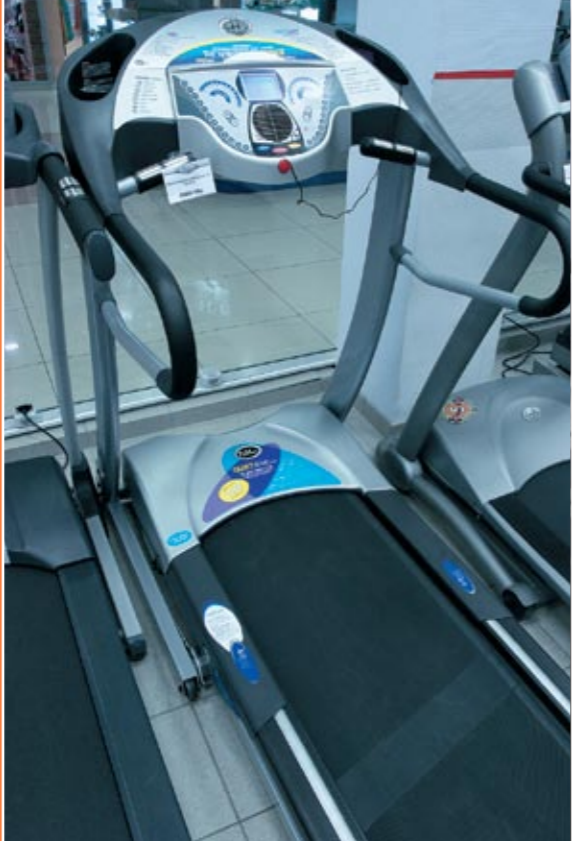

Торговый комплекс «Спорт-Хит» был открыт в мае 2004 года для того, чтобы удовлетворить потребности самых взыскательных покупателей в выборе и покупке спортивных товаров для активного отдыха.

В торговом центре предусмотрено все необходимое, чтобы ваше путешествие по просторам «Спорт-Хита» не оказалось утомительным: на 32 000 кв. м комплекса, оборудованного эскалаторами и лифтами, представлены ведущие производители катеров и лодок, снегоходов, мотоциклов, альпинистского снаряжения, оборудования для дайвинга, бильярда, охоты, рыбалки и все необходимое для активного отдыха. В данное время «Спорт-Хит» является крупным торговым комплексом спортивного направления.

На каждом этаже четырехэтажного торгового центра представлены различные виды спорта.

Первый этаж — это снегоходы, мотоциклы, яхты, катера, автомобили, бассейны.

Второй этаж порадует любителей фитнеса: здесь широкий выбор тренажеров, спортивного питания, специальной одежды, а также спортивный клуб и салон красоты.

На третьем этаже представлено горнолыжное и сноубордическое оборудование, альпинистское снаряжение, одежда и обувь для активного отдыха, также на третьем этаже вы можете зайти в боулинг клуб.

Четвертый этаж станет любимым у поклонников охоты, рыбалки и подводного плавания: под одной крышей сразу несколько магазинов, откуда уйдут довольными даже самые взыскательные рыбаки и дайверы.