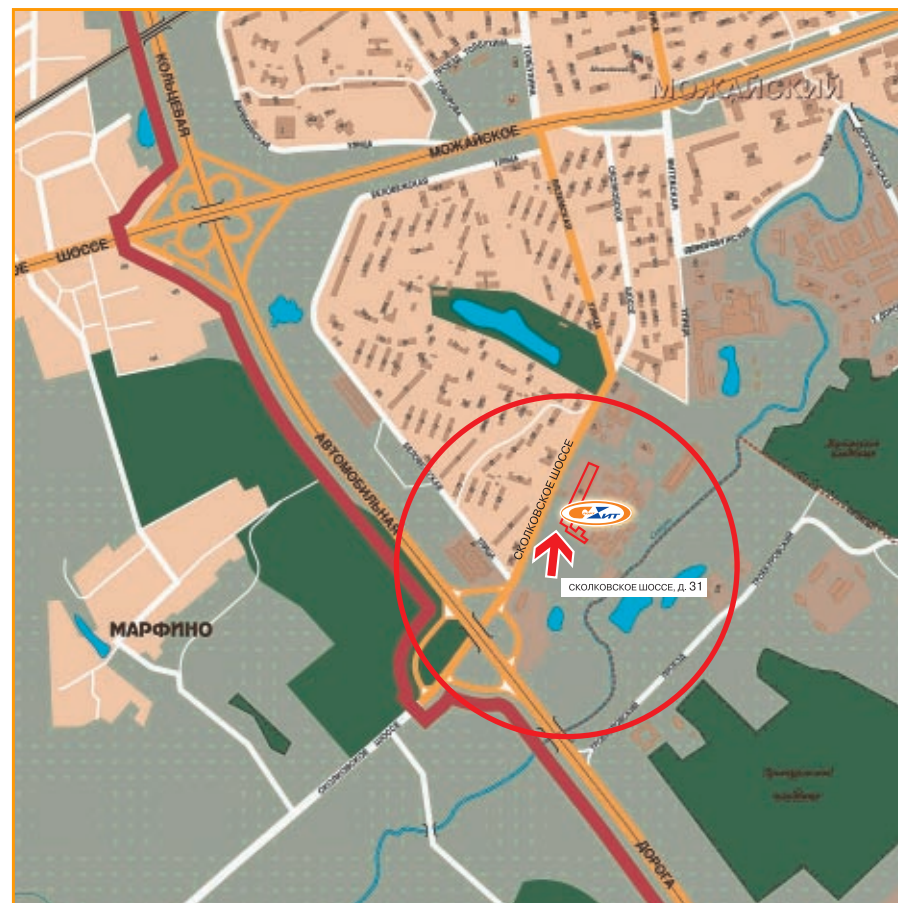

С наилучшими пожеланиями,
Воронин Юрий Юрьевич,
генеральный директор ТВК «Спорт-Хит».